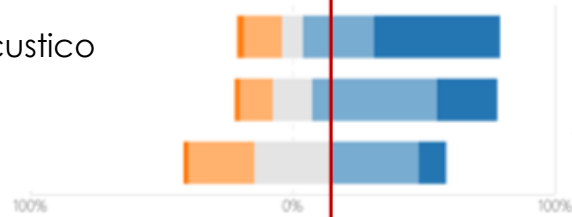

Miglioramento comfort acustico

Serramenti energeticamente autonomi