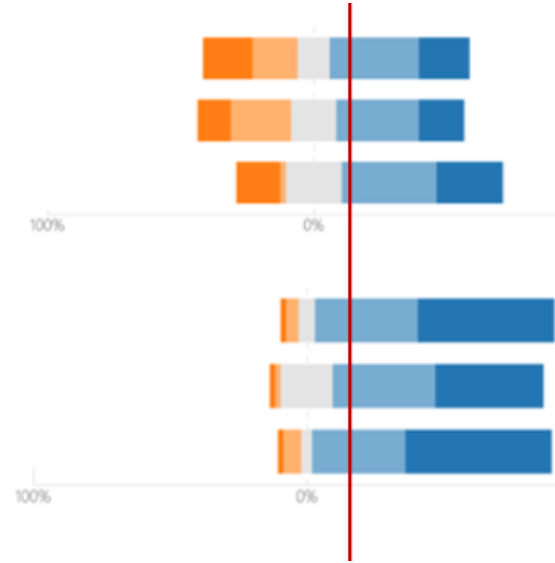

Smart Window

Integrazione con impianti di condizionamento

Miglioramento comfort acustico

Serramenti energeticamente autonomi

Illuminazione

Sensori per Smart Home

edilportale[®]

TOUR 2019