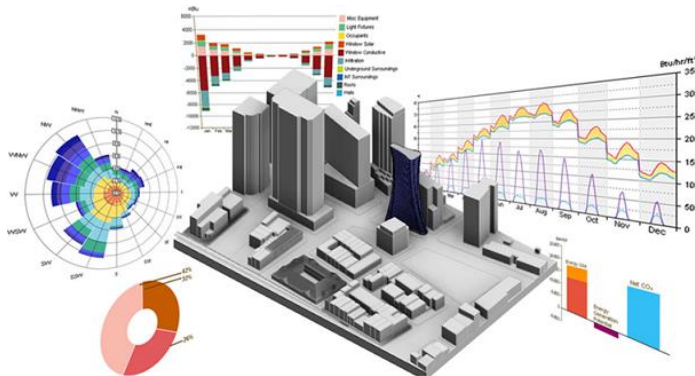

Costruire "sostenibile"