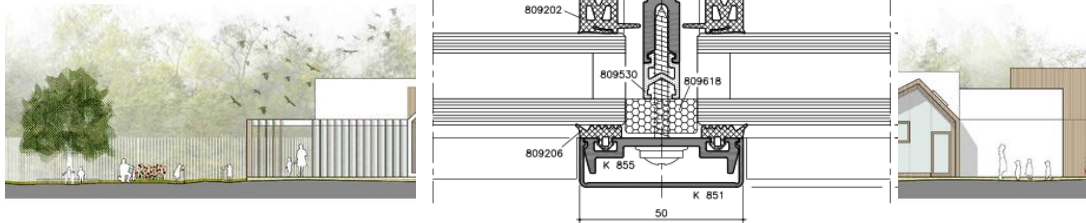

Nuovo Scalo Milano

Personalizzazione serie

Progetto Maciachini - Milano

Creating bright future

- Programma AluK: Innovation Lab
- Gruppi di ricerca dedicati all'innovazione dei prodotti

- Recycling

- Modular Construction

- Smart Window

Modular Construction

- Aumento della prefabbricazione → Riduzione degli aggiustamenti in cantiere
- Velocità di costruzione
- Finestre
 - standardizzazione delle connessioni alle chiusure opache
 - studio di controtelai isolati da annegare nelle chiusure