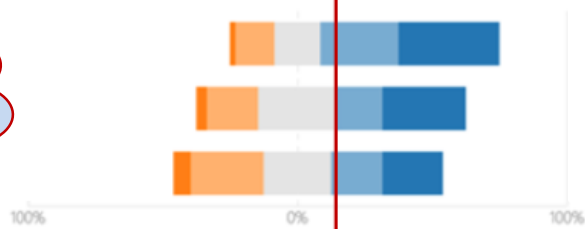

Smart Window

Integrazione con impianti di condizionamento

Miglioramento comfort acustico

Serramenti energeticamente autonomi

Illuminazione

Sensori per Smart Home

edilportale[®]

TOUR 2019