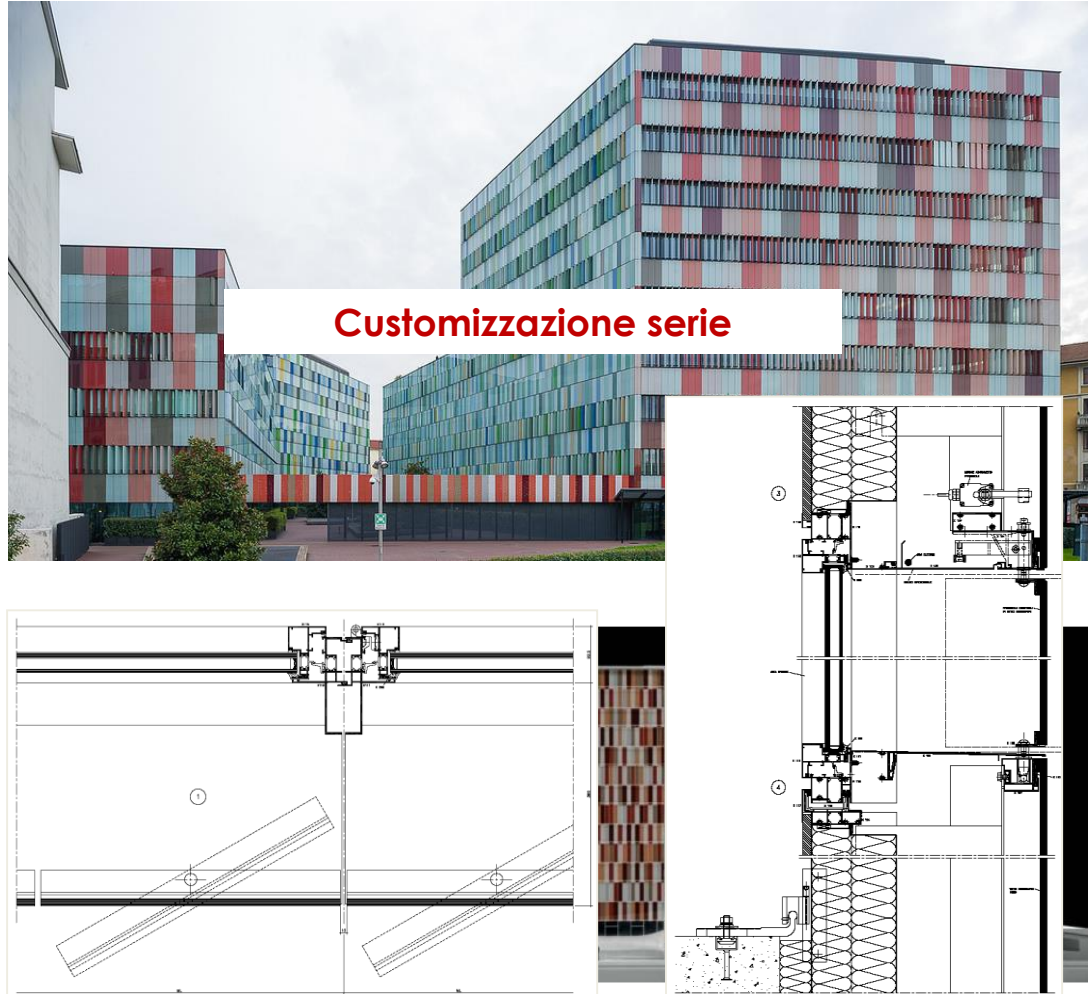

Nuovo Scalo Milano

Personalizzazione serie

Progetto Maciachini - Milano

Creating bright future

- Programma AluK: Innovation Lab
- Gruppi di ricerca dedicati all'innovazione dei prodotti

- Recycling

- Modular Construction

- Smart Window

Modular Construction

- Aumento della prefabbricazione → Riduzione degli aggiustamenti in cantiere
- Velocità di costruzione
- Finestre
 - standardizzazione delle connessioni alle chiusure opache
 - studio di controtelai isolati da annegare nelle chiusure