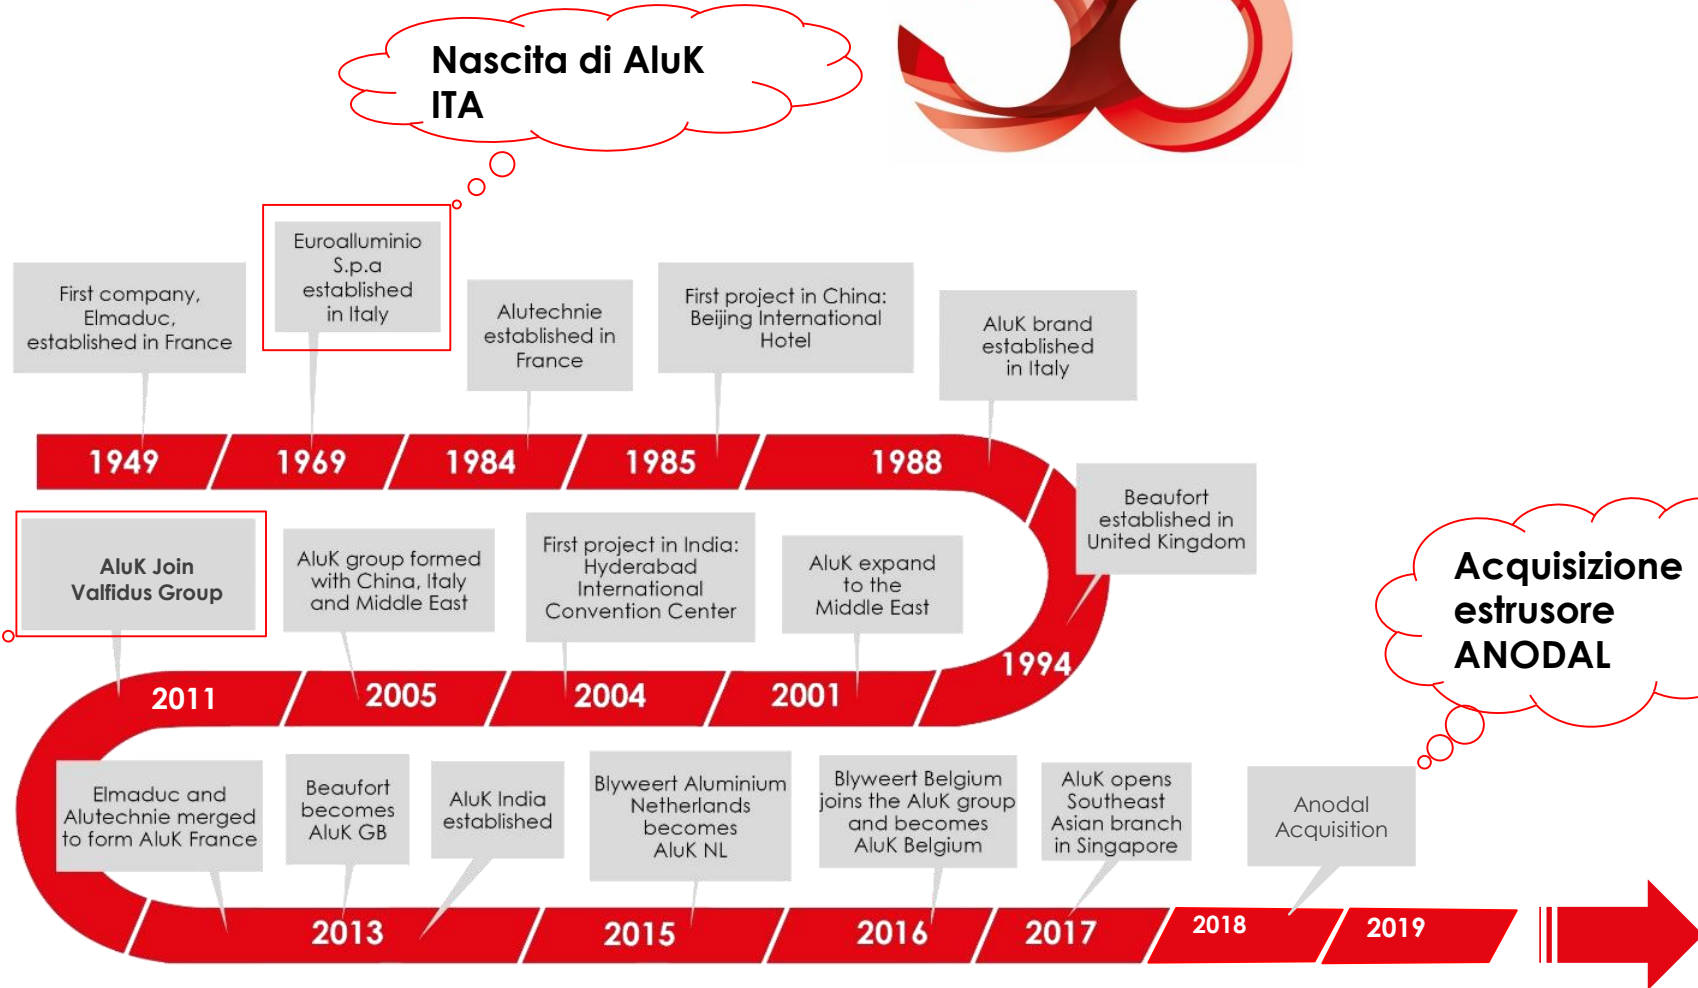

edilportale® TOUR 2019

L'edilizia dei prossimi 10 anni

#edilportaletour2019

VERONA, 06 GIUGNO 2019

ALUK: CREATING BRIGHT FUTURE

Miro Giordano

Evoluzione progettuale

PROGETTAZIONE IN FUNZIONE DELLE CONDIZIONI AL CONTORNO

INVOLUCRO = MEMBRANA TRA INTERNO ED ESTERNO

Costruire "sostenibile"

50 anni

**Nascita di AluK
ITA**

**Ingresso
nel Gruppo
Valfidus**

**Acquisizione
estrusore
ANODAL**

- Gamma prodotti completa
- Sistema AluK = **100%** componenti progettati e testati dai nostri team di ricerca