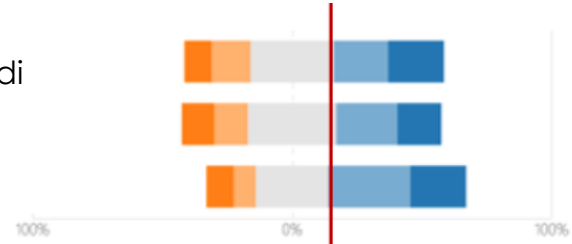

Smart Window

Integrazione con impianti di condizionamento