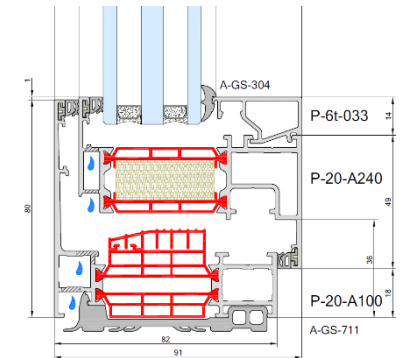

Cosa offriamo

- Documentazione tecnica specifica
- Supporto tecnico per soluzioni personalizzate
- Stesura capitolati
- Budget price
- Librerie CAD
- Librerie BIM